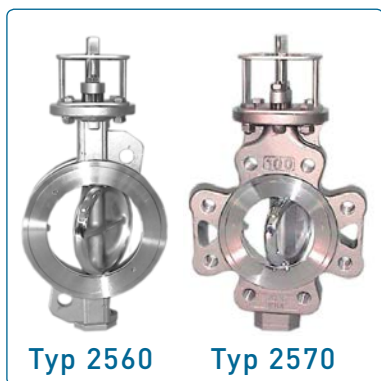

Zulassungen / Zertifikate (z. T. gegen Aufpreis):
DVGW Zertifizierung für Gas gemäß EN 13774

Nennweite: DN50 – DN150, weitere auf Anfrage
Druckstufe: PN16
Gehäuse: Sphäroguss EN-GJS-400-15 (EN-JS1030; alt: GGG-40)
Scheibe: Edelstahl CF8M (1.4408)
Sitz (Dichtung): PP7 BZD (NBR für Gas)
Temperatur: -10 °C – +60 °C
Baulänge: EN 558-1 R20
Optional: Handhebel, Antriebe, Ersatzteile auf Anfrage

Bestellschlüssel

AK-2235- ___

Nennweite DN: ___

Nennweite DN	max. Drehmoment [Nm]	Gewicht [kg]	Baulänge [mm]	Preis
050	12	2,4	43	45,60 €
065	17	3,1	46	57,50 €
080	24	4,0	46	70,50 €
100	35	6,0	52	97,20 €
125	59	7,7	56	141,00 €
150	84	9,2	56	181,00 €

Typ 2560 / Typ 2570

doppelzentrische Absperrklappe – Stahl / Edelstahl

weichdichtend, Aufbauflansch gemäß DIN ISO 5211, Handgetriebe
Zwischenflansch (Wafer – 2560) / Endklappe (Lug – 2570), Flansche gemäß DIN EN 1092-1
Absperrklappe für höchste Ansprüche

Nennweite: DN50 – DN300, weitere auf Anfrage
Druckstufe: PN16
Gehäuse / Scheibe: Stahlguss (GP240GH+N, 1.0619N, alt: GS-C25N)
Edelstahl CF8M (1.4408)
Dichtung / Sitz: PTFE (+15 % Kohlenstoff), weitere auf Anfrage
Temperatur: bis 200 °C, auf Anfrage -100 °C ... 500 °C
Baulänge: EN 558-1 R20
Optional: FireSave Ausführung, weitere Werkstoffe